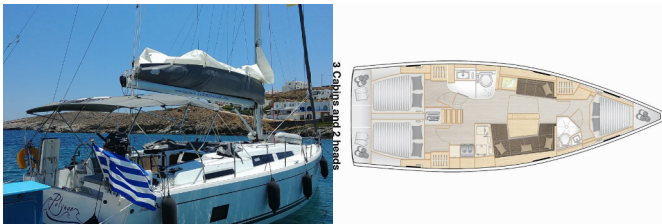

HANSE 418

Polynoe (2021)

Conviva Maris D.O.O. • Paraćeva 8 • 21000 Split • Hrvatska

Telefon: +385 91 300 2377

E-mail: info@croatia-holidays-charter.com

Web: www.croatia-holidays-charter.com

Baza Jahti	Lavrion – Olympic Marine, Grčka
Jahta ID	5967
Brendovi Jahti	Hanse Yachts
Ime Jahte	Polynoe
Godina Proizvodnje	2021
Duljina	12.40 M
Kabine	3
Kreveti	6 + 2
WC	2

PALUBA: Bimini top, Električno sidreno vitlo, Gumenjak (Pomoćni čamac), Krmene ljestve, Pasarela (mostić, skala), Platforma za kupanje, Sprayhood, Tikovina u kokpitu, Vanjski/krmeni tuš

SIGURNOST: VHF radio stanica