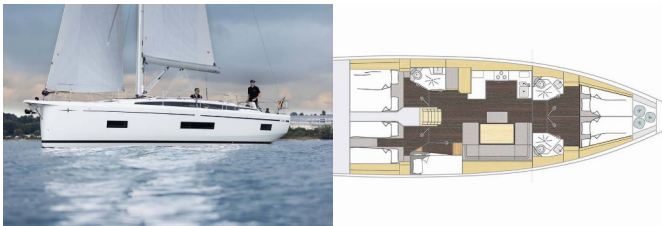

BAVARIA C46

Vela (2025)

Conviva Maris D.O.O. • Paraćeva 8 • 21000 Split • Hrvatska

Telefon: +385 91 300 2377

E-mail: info@croatia-holidays-charter.com

Web: www.croatia-holidays-charter.com

Baza Jahti	Marina Kornati, Biograd, Hrvatska
Jahta ID	5938
Brendovi Jahti	Bavaria
Ime Jahte	Vela
Godina Proizvodnje	2025
Duljina	14.50 M
Kabine	5
Kreveti	10 + 1
Max Osoba	11
WC	3

PALUBA: Anchor swivel, Bimini top, Black ball, Black conus, Bokobran okrugli, Bokobrani, Crijevo za vodu, Debeli konop, Električno sidreno vitlo, Glavno sidro, Gumenjak (Pomoćni čamac), Hvataljka za muring (mezomariner), Impeller, V-belt, oilfilter, Jarbolna sjedalica s vrećom, Kanistar za gorivo, Kanister za vodu, Konopi za privez, Pasarela (mostić, skala), Plastična kanta, Pomoćno sidro (rezervno sidro), Pumpa za gumenjak (pomoćni čamac), Reflektor, Repair box for dinghy, Sidreni konop, Sprayhood, Springline, Stol u kokpitu sa svjetlom, Tikovina u kokpitu, Vanjski/krmni tuš