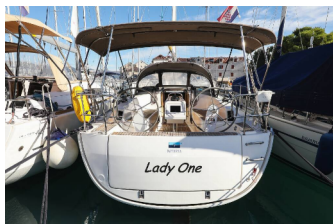

BAVARIA CRUISER 34

Lady One (2017)

Conviva Maris D.O.O. • Paraćeva 8 • 21000 Split • Hrvatska

Telefon: +385 91 300 2377

E-mail: info@croatia-holidays-charter.com

Web: www.croatia-holidays-charter.com

Baza Jahti	ACI Marina Trogir, Hrvatska
Jahta ID	591
Brendovi Jahti	Bavaria
Ime Jahte	Lady One
Godina Proizvodnje	2017
Duljina	9.99 M
Kabine	3
Kreveti	6 + 2
WC	1