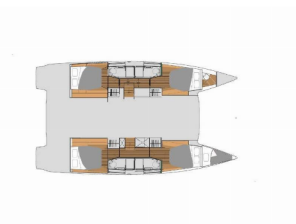

Conviva Maris D.O.O. • Paraćeva 8 • 21000 Split • Hrvatska

Telefon: +385 91 300 2377

E-mail: info@croatia-holidays-charter.com

Web: www.croatia-holidays-charter.com