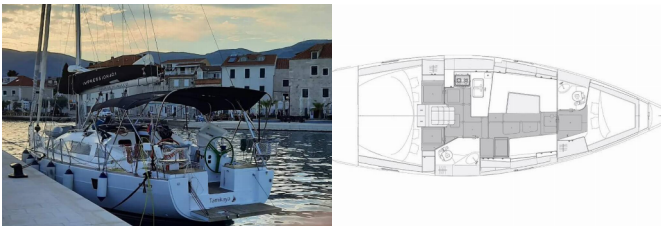

Web: [www.croatia-holidays-charter.com](http://www.croatia-holidays-charter.com)

**Baza Jahti** Marina Punat, Krk,  
Hrvatska

**Jahta ID** 5842

**Brendovi Jahti** Elan Marine

**Ime Jahte** Tamikaya

**Godina  
Proizvodnje** 2020