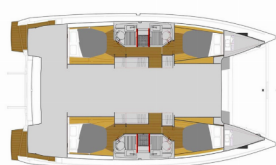

Baza Jahti	Nikiti, Grčka
Jahta ID	5835
Brendovi Jahti	Fountaine Pajot
Ime Jahte	Ooga Chaka
Godina Proizvodnje	2020
Duljina	12.58 M
Kabine	4 + 2
Kreveti	8 + 2
Max Osoba	10
WC	4

ELEKTRIKA: DSC station, Priključak 220 V, Punjač akumulatora, Solarni paneli, WC pumpa