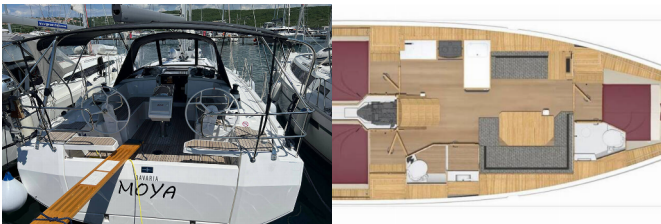

<b>Baza Jahti</b>	ACI Marina Trogir, Hrvatska
<b>Jahta ID</b>	5808
<b>Brendovi Jahti</b>	Bavaria
<b>Ime Jahte</b>	Moya
<b>Godina Proizvodnje</b>	2024
<b>Duljina</b>	11.31 M
<b>Kabine</b>	3
<b>Kreveti</b>	6 + 2
<b>WC</b>	2

**ELEKTRIKA:** Grijanje, Inverter, Klimatizacija, Solarni paneli

**NAVIGACIJA:** AIS, Automatski pilot, Compass, GPS, GPS chart plotter – cockpit, Log, Brzina, Dubina, Pramčani propeler

**PALUBA:** Bimini top, Električno sidreno vitlo, Platforma za kupanje, Sprayhood, Stol u kokpitu, Tikovina u kokpitu, Vanbrodski motor, Vanjski/krmeni tuš