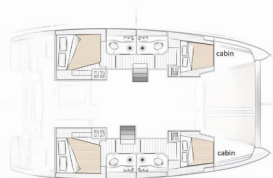

Conviva Maris D.O.O. • Paraćeva 8 • 21000 Split • Hrvatska

Telefon: +385 91 300 2377

E-mail: info@croatia-holidays-charter.com

Web: www.croatia-holidays-charter.com