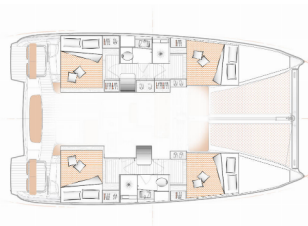

EXCESS 11

One Dance (2025)

Conviva Maris D.O.O. • Paraćeva 8 • 21000 Split • Hrvatska

Telefon: +385 91 300 2377

E-mail: info@croatia-holidays-charter.com

Web: www.croatia-holidays-charter.com

| | |
|-------------------------------|-----------------------------|
| Baza Jahti | Preveza Main Port, Grčka |
| Jahta ID | 5806 |
| Brendovi Jahti | Excess |
| Ime Jahte | One Dance |
| Godina Proizvodnje | 2025 |
| Duljina | 11.42 M |
| Kabine | 4 + 2 |
| Kreveti | 8 + 2 + 2 |
| WC | 2 + 1 |