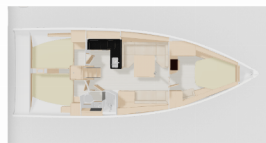

Conviva Maris D.O.O. • Paraćeva 8 • 21000 Split • Hrvatska

Telefon: +385 91 300 2377

E-mail: info@croatia-holidays-charter.com

Web: www.croatia-holidays-charter.com