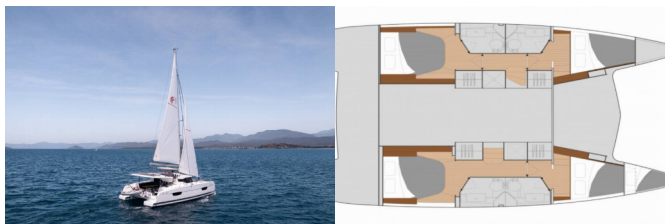

FONTAINE PAJOT ISLA 40

Portofino (2025)

Conviva Maris D.O.O. • Paraćeva 8 • 21000 Split • Hrvatska

Telefon: +385 91 300 2377

E-mail: info@croatia-holidays-charter.com

Web: www.croatia-holidays-charter.com

Baza Jahti	Fethiye, Yacht Classic Hotel Marina, Turska
Jahta ID	5775
Brendovi Jahti	Fountaine Pajot
Ime Jahte	Portofino
Godina Proizvodnje	2025
Duljina	11.93 M
Kabine	4
Kreveti	8 + 1
Max Osoba	9
WC	4