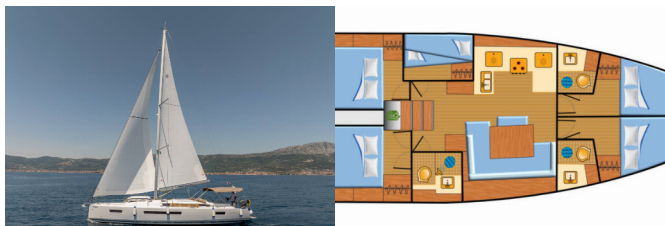

<b>Baza Jahti</b>	ACI Marina Split, Hrvatska
<b>Jahta ID</b>	5725
<b>Brendovi Jahti</b>	Jeanneau
<b>Ime Jahte</b>	Osejava
<b>Godina Proizvodnje</b>	2025
<b>Duljina</b>	14.42 M
<b>Kabine</b>	5 + 1
<b>Kreveti</b>	10 + 1 + 1
<b>Max Osoba</b>	12
<b>WC</b>	3