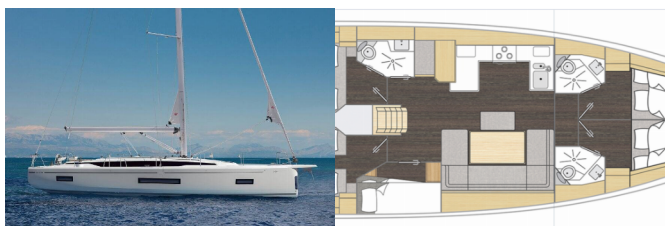

BAVARIA C46

Rib Eye (2025)

Conviva Maris D.O.O. • Paraćeva 8 • 21000 Split • Hrvatska

Telefon: +385 91 300 2377

E-mail: info@croatia-holidays-charter.com

Web: www.croatia-holidays-charter.com

Baza Jahti	Marina Mandalina, Šibenik, Hrvatska
Jahta ID	5646
Brendovi Jahti	Bavaria
Ime Jahte	Rib Eye
Godina Proizvodnje	2025
Duljina	14.50 M
Kabine	5
Kreveti	10 + 2
Max Osoba	12
WC	3

ELEKTRIKA: Inverter

INTERERIJER: Neizravno osvjtljenje u kabinama i salonu

JEDRILJE: Electric main sail winch, Self tailing Genoa winch

KUHINJA: Frižider, Topla voda

NAVIGACIJA: Automatski pilot, Brzinomjer, Depthsounder, GPS chart plotter - cockpit, Mjerač brzine vjetro, Pramčani propeler, Wind/speed/depth instruments

PALUBA: Anchor winch remote control, Bimini top, Električno sidreno vitlo, Frizider u kokpitu, Grill u kokpitu, Gumenjak (Pomoćni čamac), Platforma za kupanje na hidraulično podizanje, Sklopivi stol u kokpitu, Sprayhood, Spuštajući stol u kokpitu, Svjetlo u kokpitu, Tikovina u kokpitu, Vanjski/krmni tuš