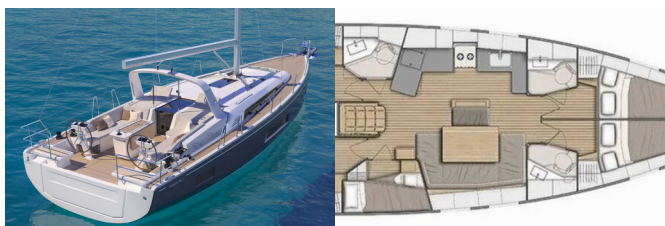

OCEANIS 46.1

Liberty (2022)

Conviva Maris D.O.O. • Paraćeva 8 • 21000 Split • Hrvatska

Telefon: +385 91 300 2377

E-mail: info@croatia-holidays-charter.com

Web: www.croatia-holidays-charter.com

Baza Jahti	Marina Frapa, Rogoznica, Hrvatska
Jahta ID	5637
Brendovi Jahti	Beneteau
Ime Jahte	Liberty
Godina Proizvodnje	2022
Duljina	14.60 M
Kabine	5
Kreveti	10 + 2
WC	3

ELEKTRIKA: Generator, Grijanje, Inverter, Klimatizacija, Priključak 220 V, USB sockets

INTERERIJER: Barometar, El. WC, Električni ventilatori u kabinama, Sat, Spuštajući stol u salonu

KUHINJA: Frižider, Kava NESPRESSO aparat, Kuhinjski pribor, Plinske boce, Topla voda

NAVIGACIJA: AIS, Automatski pilot, GPS, GPS chart plotter – cockpit, Harbour guides, Logge/Lot/Speed/Wind, Nautičke karte i vodič, Navigacijski pribor, Parallel ruler, Pramčani propeler, Propeler s 3 sklopive elise, Radar reflektor, Ručni/prijenosni kompas, Spyglass, Windex

PALUBA: Bimini top, Black ball, Black conus, Bokobran okrugli, Bokobrani, Crijevo za vodu, Debeli konop, Električno sidreno vitlo, Glavno sidro, Gumenjak (Pomoćni čamac), Hvataljka za muring (mezomarinier), Jarbolna sjedalica s vrećom, Kanistar za gorivo, Konopi za privez, Pasarela (mostić, skala), Plastična kanta, Pomoćno sidro (rezervno sidro), Pumpa za gumenjak (pomoćni čamac), Reflektor, Repair box for dinghy, Sidreni konop, Sprayhood, Springline, Stol u kokpitu sa svjetlom, Tikovina u kokpitu, Vanjski/krmeni tuš

SIGURNOST: Aparat za gašenje požara, Baterijska lampa, Bova za spašavanje sa svjetlom, EPIRB-Distress radio beacons, Komplet prve pomoći, Prsluci za spašavanje (pojas za spašavanje), Rog (truba) za maglu, Set alata, Sigurnosni remen, Splav za spasavanje, VHF radio stanica, Znakovi opasnosti

UDOBNOST: Jastuci u kokpitu

ZABAVA: Radio, Vanjski zvučnici