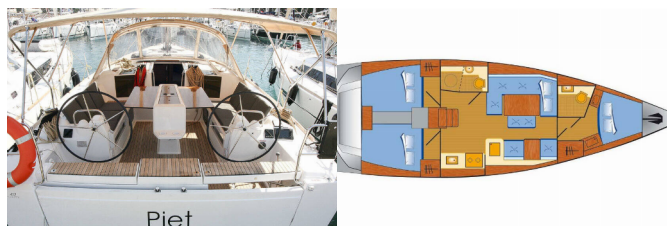

DUFOUR 412 GL

Stella (2017)

Conviva Maris D.O.O. • Paraćeva 8 • 21000 Split • Hrvatska

Telefon: +385 91 300 2377

E-mail: info@croatia-holidays-charter.com

Web: www.croatia-holidays-charter.com

Baza Jahti	Marina Tehnomont Veruda, Pula, Hrvatska
Jahta ID	563
Brendovi Jahti	Dufour
Ime Jahte	Stella
Godina Proizvodnje	2017
Duljina	12.70 M
Kabine	3
Kreveti	6 + 2
Max Osoba	8
WC	2

ELEKTRIKA: 12V utičnica, Akumulator, Converter 220V/12V, Grijanje, Inverter, Priključak 220 V, Pumpa, Pumpa za šantinu (kaljužnu pumpu) – Električna, Punjač akumulatora, Servisne baterije, Solarni paneli, Strujni kabel

INTERERIJER: Barometar, El. WC, Sat, Sef, Spuštajući stol u salonu

KUHINJA: Frižider, Kuhalo, Kuhinjski pribor, Pećnica, Topla voda

NAVIGACIJA: AIS, Automatski pilot, Compass, Dalekozor, GPS chart plotter – cockpit, Harbour guides, Mjerač brzine vjetera, Nautičke karte i vodič, Navigacijski pribor, Pramčani propeler, Ručni/prijenosni kompas, Tridata

PALUBA: Bimini top, Bokobran okrugli, Bokobrani, Crijevo za vodu, Električno sidreno vitlo, Glavno sidro, Grill u kokpitu, Hvataljka za muring (mezomariner), Konopi za privez, Krmene ljestve, Pasarela (mostić, skala), Platforma za kupanje, Pomoćno sidro (rezervno sidro), Pumpa za šantinu (kaljužna pumpa) – Mehanička, Ručice vinča, Sprayhood, Stol u kokpitu, Tikovina u kokpitu, Vanjski/krmni tuš

SIGURNOST: Aparat za gašenje požara, Baterijska lampa, Bova za spašavanje sa svjetlom, Crni tank (tank za sanitarne vode), Komplet prve pomoći, Prsluci za spašavanje (pojas za spašavanje), Rog (truba) za maglu, Samonapuhavajući prsluk, Set za popravak, Signalne rakete i baklje, Sigurnosni remen, Splav za spasavanje, Vesla, VHF radio stanica

UDOBNOST: Deke, Jastuci, Jastuci u kokpitu

ZABAVA: Radio CD/MP3 player, AUX input, TV, Vanjski zvučnici, Wi-Fi Internet