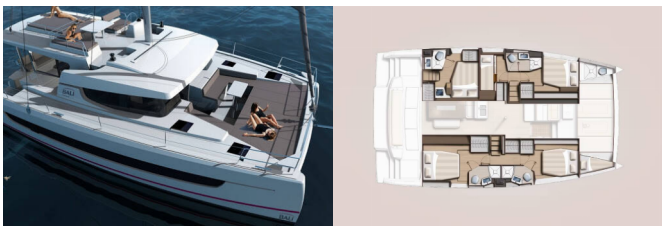

BALI 4.6

Little Emma (2025)

Conviva Maris D.O.O. • Paraćeva 8 • 21000 Split • Hrvatska

Telefon: +385 91 300 2377

E-mail: info@croatia-holidays-charter.com

Web: www.croatia-holidays-charter.com

Baza Jahti	Rhodes New Marina, Grčka
Jahta ID	5624
Brendovi Jahti	Catana
Ime Jahte	Little Emma
Godina Proizvodnje	2025
Duljina	14.28 M
Kabine	6 + 1
Kreveti	10 + 1
Max Osoba	12
WC	4 + 1

ELEKTRIKA: Desalinizator, Generator, Inverter, Klimatizacija, Pumpa za šantinu (kaljužnu pumpu) - Električna, Punjač akumulatora, Solarni paneli, USB charger for mobile phone and laptop, USB sockets, Utičnica 220V

INTERERIJE: El. WC, Električni ventilatori u kabinama

JEDRILJE: Električni podizač jedara, Full batten main sail with electric winch and Lazy Bag, Self tacking jib

KUHINJA: Frižider, Plinske boce, Topla voda, Zamrzivač

NAVIGACIJA: Automatski pilot, GPS chart plotter - cockpit, Peljar, Windex

PALUBA: Bimini top, Davit, Električno sidreno vitlo, Flybridge, Gumenjak (Pomoćni čamac), Hidraulički sustav podizanja gumenjaka, Hidraulična pasarela, Krmene ljestve, Pomoćni čamac sa motorom, Roštilj, Sidro s lancem, Stol u kokpitu, Vanbrodski motor

SIGURNOST: Set za popravak

UDOBNOST: Jastuci na palubi, Jastuci u kokpitu, Jastuci za sunčanje

ZABAVA: Podvodna svjetla, Radio sa USB, Vanjski zvučnici