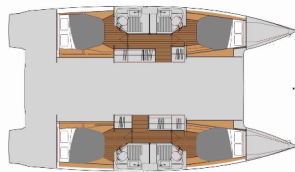

Conviva Maris D.O.O. • Paraćeva 8 • 21000 Split • Hrvatska

Telefon: +385 91 300 2377

E-mail: info@croatia-holidays-charter.com

Web: www.croatia-holidays-charter.com