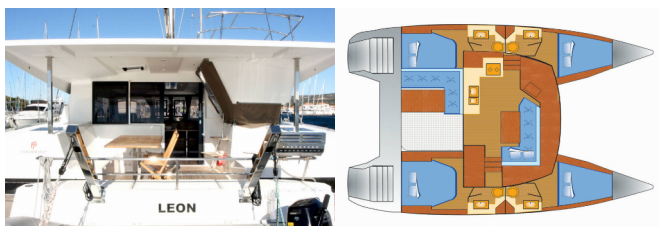

FOUNTAIN PAJOT LUCIA 40

Leon (2017)

Conviva Maris D.O.O. • Paraćeva 8 • 21000 Split • Hrvatska

Telefon: +385 91 300 2377

E-mail: info@croatia-holidays-charter.com

Web: www.croatia-holidays-charter.com

Baza Jahti	Marina Frapa, Rogoznica, Hrvatska
Jahta ID	561
Brendovi Jahti	Fountain Pajot
Ime Jahte	Leon
Godina Proizvodnje	2017
Duljina	11.73 M
Kabine	4
Kreveti	8 + 2
Max Osoba	10
WC	4

ELEKTRIKA: 12V utičnica, Akumulator, Converter 220V/12V, Grijanje, Inverter, Priključak 220 V, Pumpa, Pumpa za šantinu (kaljužnu pumpu) – Električna, Punjač akumulatora, Servisne baterije, Solarni paneli, Strujni kabel

INTERERIJER: Barometar, El. WC, Električni ventilatori u kabinama, Sat, Sef, Spuštajući stol u salonu

JEDRILJE: Bowsprit, Električna vitla

KUHINJA: Frižider, Kuhalo, Kuhinjski pribor, Mašina za kavu, Pećnica, Topla voda

NAVIGACIJA: AIS, Automatski pilot, Compass, Dalekozor, GPS chart plotter – cockpit, Harbour guides, Mjerač brzine vjetra, Nautičke karte i vodič, Navigacijski pribor, Radar reflektor, Ručni/prijenosni kompas, Tridata

PALUBA: Bimini top, Bokobran okrugli, Bokobrani, Crijevo za vodu, Električno sidreno vitlo, Frizider u kokpitu, Glavno sidro, Grill u kokpitu, Gumenjak (Pomoćni čamac), Hvataljka za muring (mezomarinier), Konopi za privez, Krmene ljestve, Pasarela (mostić, skala), Platforma za kupanje, Pomoćno sidro (rezervno sidro), Pumpa za šantinu (kaljužna pumpa) – Mehanička, Ručice vinča, Sprayhood, Stol u kokpitu, Tikovina u kokpitu, Vanjski/krmeni tuš

SIGURNOST: Aparat za gašenje požara, Baterijska lampa, Bova za spašavanje sa svjetlom, Crni tank (tank za sanitarne vode), Komplet prve pomoći, Rog (truba) za maglu, Samonapuhavajući prsluk, Set za popravak, Signalne rakete i baklje, Sigurnosni remen, Splav za spasavanje, Vesla, VHF radio stanica

UDOBNOST: Deke, Jastuci, Jastuci u kokpitu, Jastuci za sunčanje

ZABAVA: Fusion radio, Radio CD player, Radio CD/MP3 player, AUX input, Ronilačka maska, TV, Vanjski zvučnici, Wi-Fi Internet