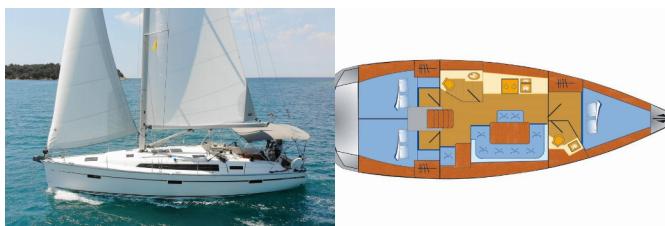

BAVARIA CRUISER 41

Raven (2016)

Conviva Maris D.O.O. • Paraćeva 8 • 21000 Split • Hrvatska

Telefon: +385 91 300 2377

E-mail: info@croatia-holidays-charter.com

Web: www.croatia-holidays-charter.com

Baza Jahti	Marina Tehnomont Veruda, Pula, Hrvatska
Jahta ID	559
Brendovi Jahti	Bavaria
Ime Jahte	Raven
Godina Proizvodnje	2016
Duljina	12.35 M
Kabine	3
Kreveti	6 + 1
Max Osoba	7
WC	2

PALUBA: Bimini top, Bokobran okrugli, Bokobrani, Crijevo za vodu, Električno sidreno vitlo, Glavno sidro, Hvataljka za muring (mezomariner), Konopi za privez, Krmene ljestve, Pasarela (mostić, skala), Pomoćno sidro (rezervno sidro), Pumpa za šantinu (kaljužna pumpa) – Mehanička, Ručice vinča, Sprayhood, Stol u kokpitu, Tikovina u kokpitu, Vanjski/krmene tuš