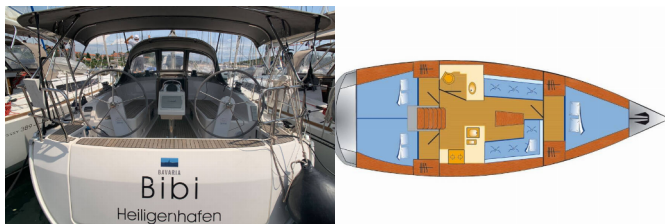

BAVARIA CRUISER 37

Bibi (2016)

Conviva Maris D.O.O. • Paraćeva 8 • 21000 Split • Hrvatska

Telefon: +385 91 300 2377

E-mail: info@croatia-holidays-charter.com

Web: www.croatia-holidays-charter.com

Baza Jahti	Marina Tehnomont Veruda, Pula, Hrvatska
Jahta ID	558
Brendovi Jahti	Bavaria
Ime Jahte	Bibi
Godina Proizvodnje	2016
Duljina	11.30 M
Kabine	3
Kreveti	6 + 1
Max Osoba	7
WC	1

PALUBA: Bimini top, Bokobran okrugli, Bokobrani, Crijevo za vodu, Električno sidreno vitlo, Glavno sidro, Hvataljka za muring (mezomariner), Konopi za privez, Krmene ljestve, Pasarela (mostić, skala), Platforma za kupanje, Pomoćno sidro (rezervno sidro), Pumpa za šantinu (kaljužna pumpa) – Mehanička, Ručice vinča, Sprayhood, Stol u kokpitu, Tikovina u kokpitu, Vanjski/krmeni tuš