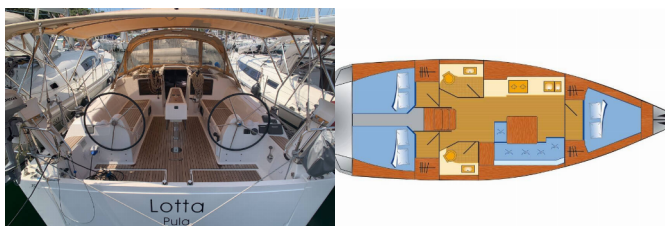

DUFOUR 382 GL

Lotta (2017)

Conviva Maris D.O.O. • Paraćeva 8 • 21000 Split • Hrvatska

Telefon: +385 91 300 2377

E-mail: info@croatia-holidays-charter.com

Web: www.croatia-holidays-charter.com

Baza Jahti	Marina Tehnomont Veruda, Pula, Hrvatska
Jahta ID	557
Brendovi Jahti	Dufour
Ime Jahte	Lotta
Godina Proizvodnje	2017
Duljina	11.25 M
Kabine	3
Kreveti	6 + 1
Max Osoba	7
WC	2

ELEKTRIKA: 12V utičnica, Akumulator, Converter 220V/12V, Grijanje, Inverter, Priključak 220 V, Pumpa, Pumpa za šantinu (kaljužnu pumpu) – Električna, Punjač akumulatora, Servisne baterije, Strujni kabel

INTERERIJER: Barometar, El. WC, Interijer u hrastovini, Sat, Sef, Spuštajući stol u salonu

JEDRILJE: Bowsprit, Lazy bag, Lazy jacks

KUHINJA: Frižider, Kuhalo, Kuhinjski pribor, Pećnica, Topla voda

NAVIGACIJA: AIS, Automatski pilot, Compass, Dalekozor, Folding propeller, GPS chart plotter – cockpit, Harbour guides, Mjerač brzine vjetera, Nautičke karte i vodič, Navigacijski pribor, Pramčani propeler, Ručni/prijenosni kompas, Tridata

PALUBA: Bimini top, Bokobran okrugli, Bokobrani, Crijevo za vodu, Električno sidreno vitlo, Glavno sidro, Hvataljka za muring (mezomariner), Konopi za privez, Krmene ljestve, Pasarela (mostić, skala), Platforma za kupanje, Pomoćno sidro (rezervno sidro), Pumpa za šantinu (kaljužna pumpa) – Mehanička, Ručice vinča, Sprayhood, Stol u kokpitu, Tikovina u kokpitu, Vanjski/krmeni tuš

SIGURNOST: Aparat za gašenje požara, Baterijska lampa, Bova za spašavanje sa svjetlom, Crni tank (tank za sanitarne vode), Komplet prve pomoći, Rog (truba) za maglu, Samonapuhavajući prsluk, Set za popravak, Signalne rakete i baklje, Sigurnosni remen, Splav za spasavanje, VHF radio stanica

ZABAVA: Radio CD/MP3 player, AUX input, TV, Unutarnji zvučnici, Vanjski zvučnici, Wi-Fi Internet