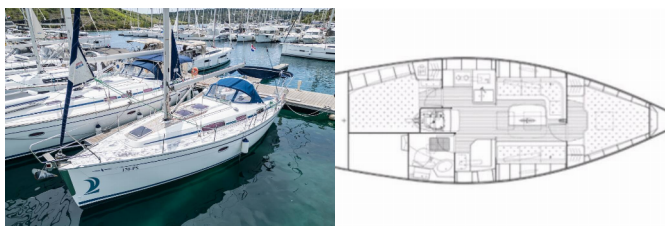

Web: [www.croatia-holidays-charter.com](http://www.croatia-holidays-charter.com)

<b>Baza Jahti</b>	Marina Kremik, Primošten, Hrvatska
<b>Jahta ID</b>	5542
<b>Brendovi Jahti</b>	Bavaria
<b>Ime Jahte</b>	Skippy
<b>Godina Proizvodnje</b>	2008
<b>Duljina</b>	10.65 M
<b>Kabine</b>	2
<b>Kreveti</b>	4 + 1
<b>Max Osoba</b>	5
<b>WC</b>	1