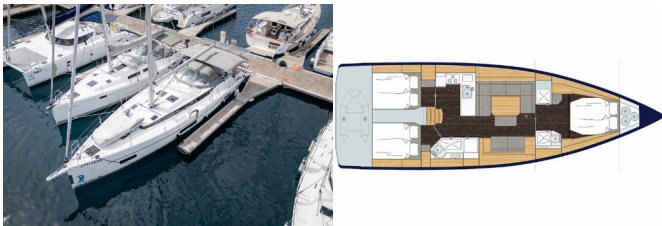

BAVARIA C45 STYLE

Wahlheimat (2023)

Conviva Maris D.O.O. • Paraćeva 8 • 21000 Split • Hrvatska

Telefon: +385 91 300 2377

E-mail: info@croatia-holidays-charter.com

Web: www.croatia-holidays-charter.com

Baza Jahti Marina Kremik, Primošten, Hrvatska

Jahta ID 5537

Brendovi Jahti Bavaria

Ime Jahte Wahlheimat

**Godina
Proizvodnje** 2023

Duljina 13.98 M

Kabine 3

Kreveti 6

Max Osoba 6

WC 2

ELEKTRIKA: Grijanje, Solarni paneli

INTERERIJE: El. WC, Stol u salonu

JEDRILJE: Električna vitla

KUHINJA: Frižider, Kuhalo, Kuhinjski pribor, Pećnica, Zamrzivač

NAVIGACIJA: Automatski pilot, GPS chart ploter, GPS chart plotter - cockpit, Logge/Lot/Speed/Wind, Navigacijski pribor, Pramčani propeler

PALUBA: Bimini top, Električno sidreno vitlo, Gumenjak (Pomoćni čamac), Pasarela (mostić, skala), Platforma za kupanje, Sprayhood, Stol u kokpitu, Svjetlo u kokpitu, Tikovina u kokpitu

SIGURNOST: Aparat za gašenje požara, Bova za spašavanje sa svjetlom, Crni tank (tank za sanitarne vode), Horseshoe lifebuoy (potkova za spašavanje), Komplet prve pomoći, Prsluci za spašavanje (pojas za spašavanje), Rog (truba) za maglu, Sigurnosni remen, Splav za spasavanje, VHF radio stanica, Znakovi opasnosti

UDOBNOST: Jastuci u kokpitu, Posteljina

ZABAVA: Radio, USB, Bluetooth, Vanjski zvučnici