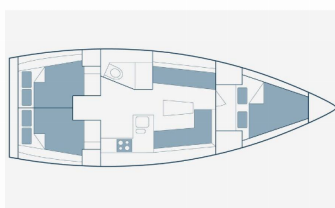

Conviva Maris D.O.O. • Paraćeva 8 • 21000 Split • Hrvatska

Telefon: +385 91 300 2377

E-mail: info@croatia-holidays-charter.com

Web: www.croatia-holidays-charter.com