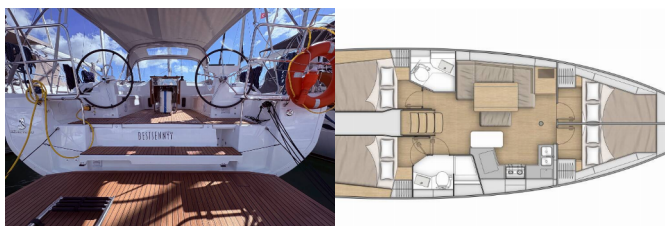

OCEANIS 40.1

Bestsenny (2025)

Conviva Maris D.O.O. • Paraćeva 8 • 21000 Split • Hrvatska

Telefon: +385 91 300 2377

E-mail: info@croatia-holidays-charter.com

Web: www.croatia-holidays-charter.com

Baza Jahti	Fethiye, Ece Saray Marina Resort, Turska
Jahta ID	5532
Brendovi Jahti	Beneteau
Ime Jahte	Bestsenny
Godina Proizvodnje	2025
Duljina	12.87 M
Kabine	4
Kreveti	8 + 1
Max Osoba	9
WC	2

ELEKTRIKA: Grijanje, Inverter, Solarni paneli, USB sockets

INTERERIJE: Barometar, El. WC, Električni ventilatori, Sat

KUHINJA: Frižider, Kuhalo, Kuhinjski pribor, Pećnica, Plinske boce, Posuđe, Topla voda, Zamrzivač

NAVIGACIJA: AIS, Automatski pilot, GPS chart plotter - cockpit, Logge/Lot/Speed/Wind, Nautičke karte i vodič, Navigacijski pribor, Pramčani propeler, Radar reflektor, spyglass with bearing compass

PALUBA: Anchor swivel, Bimini top, Black ball, Black conus, Bokobran okrugli, Bokobrani, Brojač lanca sidrenog vitla, Crijevo za vodu, Debeli konop, Električno sidreno vitlo, Glavno sidro, Hvataljka za muring (mezomariner), Jarbolna sjedalica s vrećom, Kanistar za gorivo, Kanister za vodu, Konopi za privez, Krmene ljestve, Pasarela (mostić, skala), Plastična kanta, Platforma za kupanje, Pomoćno sidro (rezervno sidro), Reflektor, Sidreni konop, Sidro s lancem, Sprayhood, Springline, Stol u kokpitu, Tikovina u kokpitu, Vanjski/krmeni tuš

SIGURNOST: Aparat za gašenje požara, Bova za spašavanje sa svjetlom, Detektor dima, Komplet prve pomoći, Prsluci za spašavanje (pojas za spašavanje), Rog (truba) za maglu, Sigurnosna oprema, Sigurnosni remen, Splav za spasavanje, VHF radio stanica, Znakovi opasnosti

UDOBNOST: Jastuci u kokpitu

ZABAVA: CD player, FUSION sound sistem, Unutarnji zvučnici, USB, AUX Input, Vanjski zvučnici