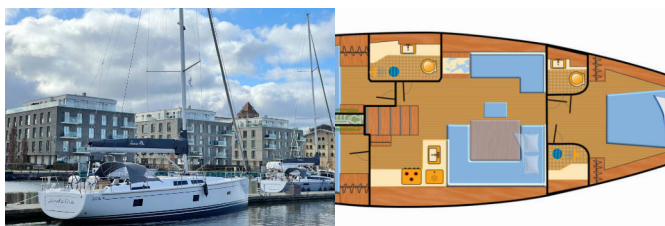

HANSE 458

Namaka Elua (2023)

Conviva Maris D.O.O. • Paraćeva 8 • 21000 Split • Hrvatska

Telefon: +385 91 300 2377

E-mail: info@croatia-holidays-charter.com

Web: www.croatia-holidays-charter.com

Baza Jahti	Palma De Mallorca, Marina Naviera Balear, Španjolska
Jahta ID	5531
Brendovi Jahti	Hanse Yachts
Ime Jahte	Namaka Elua
Godina Proizvodnje	2023
Duljina	14.04 M
Kabine	3
Kreveti	6 + 2
Max Osoba	8
WC	2