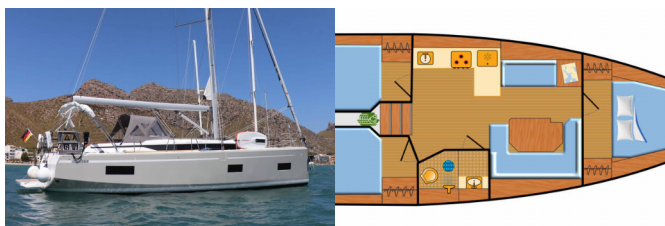

BAVARIA C38

Levante (2023)

Conviva Maris D.O.O. • Paraćeva 8 • 21000 Split • Hrvatska

Telefon: +385 91 300 2377

E-mail: info@croatia-holidays-charter.com

Web: www.croatia-holidays-charter.com

Baza Jahti	Palma De Mallorca, Marina Naviera Balear, Španjolska
Jahta ID	5523
Brendovi Jahti	Bavaria
Ime Jahte	Levante
Godina Proizvodnje	2023
Duljina	11.31 M
Kabine	3
Kreveti	6
Max Osoba	6
WC	1

PALUBA: Bimini top, Bokobrani, Četka za palubu, Električno sidreno vitlo, Gumenjak (Pomoćni čamac), Hvataljka za muring (mezomarinier), Jarbolna sjedalica s vrećom, Kanistar za gorivo, Konopi za privez, Krmene ljestve, Pasarela (mostić, skala), Platforma za kupanje, Pomoćno sidro (rezervno sidro), Sidreno svjetlo, Sidro s lancem, Sprayhood, Stol u kokpitu, Tikovina u kokpitu, Vanjski/krmene tuš