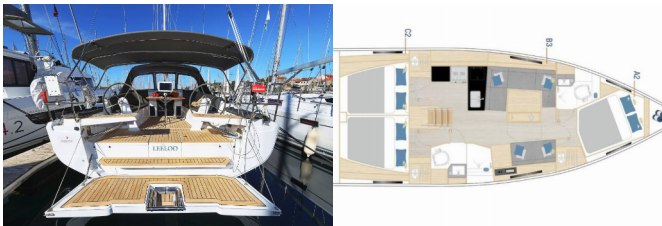

HANSE 360

Leelo (2025)

Conviva Maris D.O.O. • Paraćeva 8 • 21000 Split • Hrvatska

Telefon: +385 91 300 2377

E-mail: info@croatia-holidays-charter.com

Web: www.croatia-holidays-charter.com

Baza Jahti Marina Mandalina, Šibenik,
Hrvatska

Jahta ID 5514

Brendovi Jahti Hanse Yachts

Ime Jahte Leelo

**Godina
Proizvodnje** 2025

Duljina 11.32 M

Kabine 3

Kreveti 6 + 2

Max Osoba 8

WC 2

ELEKTRIKA: Inverter, Punjač akumulatora

INTERERIJE: Salon

KUHINJA: Frižider, Kuhalo, Kuhinjski pribor, Pečnica, Topla voda

NAVIGACIJA: Automatski pilot, GPS chart plotter - cockpit, Nautičke karte, Peljar, Pramčani propeler, Tridata

PALUBA: Bimini top, Gumenjak (Pomoćni čamac), Platforma za kupanje, Sprayhood, Stol u kokpitu, Tikovina u kokpitu, Vanjski/krmni tuš

SIGURNOST: VHF radio stanica

UDOBNOST: Posteljina

ZABAVA: Radio CD mp3 player + USB, Vanjski zvučnici