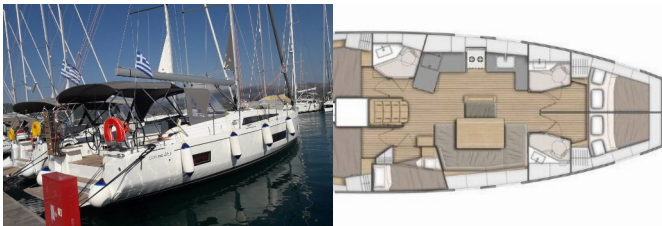

OCEANIS 46.1

Chrisel (2020)

Conviva Maris D.O.O. • Paraćeva 8 • 21000 Split • Hrvatska

Telefon: +385 91 300 2377

E-mail: info@croatia-holidays-charter.com

Web: www.croatia-holidays-charter.com

Baza Jahti	Lefkas, D-Marin, Grčka
Jahta ID	5506
Brendovi Jahti	Beneteau
Ime Jahte	Chrisel
Godina Proizvodnje	2020
Duljina	14.60 M
Kabine	5
Kreveti	10
Max Osoba	10
WC	3