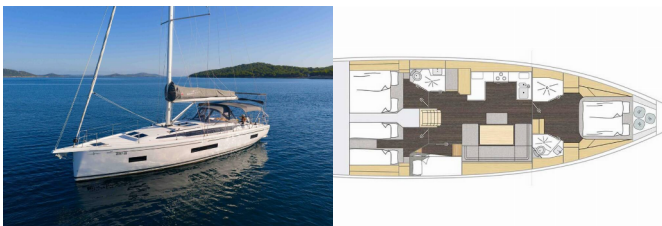

BAVARIA C46

Sofia (2025)

Conviva Maris D.O.O. • Paraćeva 8 • 21000 Split • Hrvatska

Telefon: +385 91 300 2377

E-mail: info@croatia-holidays-charter.com

Web: www.croatia-holidays-charter.com

Baza Jahti Marina Mandalina, Šibenik, Hrvatska

Jahta ID 5505

Brendovi Jahti Bavaria

Ime Jahte Sofia

**Godina
Proizvodnje** 2025

Duljina 14.50 M

Kabine 4

Kreveti 8 + 1

Max Osoba 9

WC 2

ELEKTRIKA: Akumulator, Grijanje, Inverter, Priključak 220 V, Punjač akumulatora, Solarni paneli, USB sockets

INTERERIJE: Barometar, El. WC, Sat

JEDRILJE: Lazy bag, Lazy jacks

KUHINJA: Frižider, Kuhinjski pribor, Plinske boce, Topla voda

NAVIGACIJA: Automatski pilot, Bretonplotter, GPS chart plotter – cockpit, Harbour guides, Logge/Lot/Speed/Wind, Nautičke karte i vodič, Navigacijski pribor, Parallel ruler, Pramčani propeler, Radar reflektor, Ručni/prijenosni kompas, spyglass with bearing compass, Windex

PALUBA: Anchor swivel, Bimini top, Black ball, Black conus, Bokobran okrugli, Bokobrani, Crijevo za vodu, Debeli konop, Električno sidreno vitlo, Glavno sidro, Gumenjak (Pomoćni čamac), Hvataljka za muring (mezomariner), Impeller, V-belt, oilfilter, Jarbolna sjedalica s vrećom, Kanistar za gorivo, Kanistar za vodu, Konopi za privez, Pasarela (mostić, skala), Plastična kanta, Pomoćno sidro (rezervno sidro), Pumpa za gumenjak (pomoćni čamac), Reflektor, Repair box for dinghy, Sidreni konop, Sprayhood, Springline, Stol u kokpitu, Tikovina u kokpitu, Vanjski/krmeni tuš

SIGURNOST: Aparat za gašenje požara, Baterijska lampa, Bova za spašavanje sa svjetlom, Komplet prve pomoći, Prsluci za spašavanje (pojas za spašavanje), Rezač žice, Rog (truba) za maglu, Set alata, Sigurnosni remen, Splav za spasavanje, VHF radio stanica, Znakovi opasnosti

UDOBNOST: Jastuci u kokpitu

ZABAVA: Radio, Vanjski zvučnici