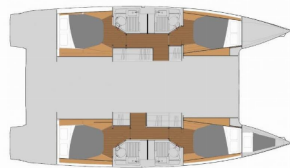

Baza Jahti Trogir, Marina Trogir
(ex.SCT), Hrvatska

Jahta ID 5497

Brendovi Jahti Fountaine Pajot

Ime Jahte Elizabeth

**Godina
Proizvodnje** 2025

Duljina 12.58 M

Kabine 4 + 1

Kreveti 8 + 2 + 1