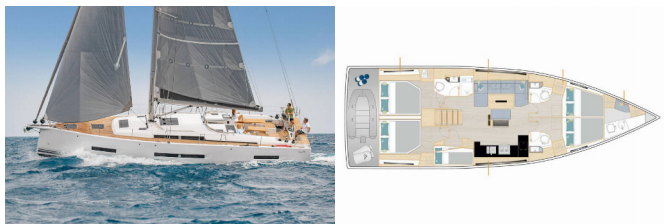

HANSE 510

Balance (2025)

Conviva Maris D.O.O. • Paraćeva 8 • 21000 Split • Hrvatska

Telefon: +385 91 300 2377

E-mail: info@croatia-holidays-charter.com

Web: www.croatia-holidays-charter.com

Baza Jahti	Sukošan, D-Marin Dalmacija Marina, Hrvatska
Jahta ID	5495
Brendovi Jahti	Hanse Yachts
Ime Jahte	Balance
Godina Proizvodnje	2025
Duljina	15.97 M
Kabine	5 + 1
Kreveti	10 + 2 + 1
Max Osoba	12
WC	3 + 1

NAVIGACIJA: Automatski pilot, GPS chart plotter - cockpit, Nautičke karte, Peljar, Pramčani propeler, Tridata

PALUBA: Bimini top, Gumenjак (Pomoćni čamac), Platforma za kupanje, Sprayhood, Stol u kokpitu, Tikovina u kokpitu, Vanjski/krmni tuš