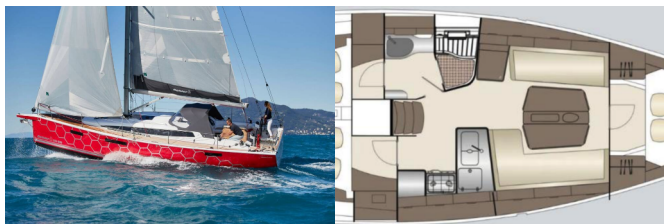

DEHLER 38 SQ

Mrs. Gump (2025)

Conviva Maris D.O.O. • Paraćeva 8 • 21000 Split • Hrvatska

Telefon: +385 91 300 2377

E-mail: info@croatia-holidays-charter.com

Web: www.croatia-holidays-charter.com

Baza Jahti	Marina Punat, Krk, Hrvatska
Jahta ID	5442
Brendovi Jahti	Dehler
Ime Jahte	Mrs. Gump
Godina Proizvodnje	2025
Duljina	12.07 M
Kabine	3
Kreveti	6 + 1
Max Osoba	8
WC	1