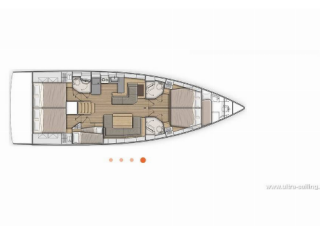

Conviva Maris D.O.O. • Paraćeva 8 • 21000 Split • Hrvatska

Telefon: +385 91 300 2377

E-mail: info@croatia-holidays-charter.com

Web: www.croatia-holidays-charter.com