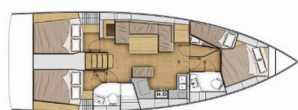

Conviva Maris D.O.O. • Paraćeva 8 • 21000 Split • Hrvatska

Telefon: +385 91 300 2377

E-mail: info@croatia-holidays-charter.com

Web: www.croatia-holidays-charter.com