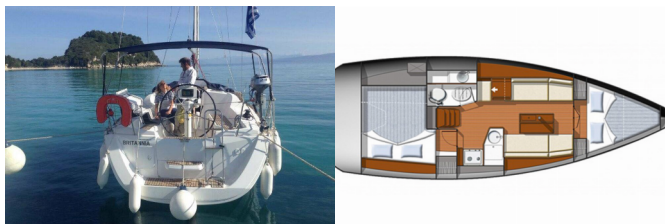

SUN ODYSSEY 33I

Britannia (2014)

Conviva Maris D.O.O. • Paraćeva 8 • 21000 Split • Hrvatska

Telefon: +385 91 300 2377

E-mail: info@croatia-holidays-charter.com

Web: www.croatia-holidays-charter.com

Baza Jahti	Corfu, Gouvia Marina, Grčka
Jahta ID	540
Brendovi Jahti	Jeanneau
Ime Jahte	Britannia
Godina Proizvodnje	2014
Duljina	9.96 M
Kabine	2
Kreveti	4 + 2
WC	1

ELEKTRIKA: Pumpa za šantinu (kaljužnu pumpu) - Električna, Utičnica 220V, 12 V

INTERERIJE: Barometar, Sat

KUHINJA: Mikrovalna pećnica, Plinske boce, Topla voda

NAVIGACIJA: Automatski pilot, Dalekozor, Dubinomjer, Elektronicke nauticke karte, GPS, GPS chart ploter, Harbour guides, Navigacijska svjetla, Peljar, Popis svjetla, Ručni/prijenosni kompas, Wind/speed/depth instruments, Windex

PALUBA: Bimini top, Električno sidreno vitlo, Glavni kompas na palubi, Glavno sidro, Gumenjaka (Pomoćni čamac), Jarbolna sjedalica s vrećom, Krmene ljestve, Pasarela (mostić, skala), Sprayhood, Stol u kokpitu, Vanbrodski motor, Vanjski/krmeni tuš