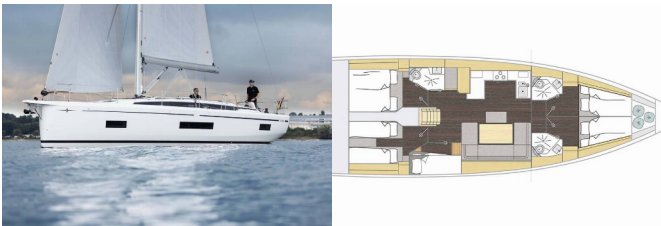

BAVARIA C46

Mercedes (2025)

Conviva Maris D.O.O. • Paraćeva 8 • 21000 Split • Hrvatska

Telefon: +385 91 300 2377

E-mail: info@croatia-holidays-charter.com

Web: www.croatia-holidays-charter.com

Baza Jahti Palma De Mallorca, Real Club Nautico, Španjolska

Jahta ID 5386

Brendovi Jahti Bavaria

Ime Jahte Mercedes

**Godina
Proizvodnje** 2025

Duljina 14.50 M

Kabine 5

Kreveti 10 + 1

Max Osoba 11

WC 3

ELEKTRIKA: Akumulator, Grijanje, Inverter, Klimatizacija, Priključak 220 V, Punjač akumulatora, Solarni paneli, Sustav za skladištenje baterija, USB sockets

INTERERIJE: Barometar, El. WC, Sat

KUHINJA: Frižider, Kuhinjski pribor, Perilica suđa, Plinske boce, Topla voda

NAVIGACIJA: Automatski pilot, GPS chart plotter - cockpit, Harbour guides, Logge/Lot/Speed/Wind, Nautičke karte i vodič, Navigacijski pribor, Parallel ruler, Pramčani propeler, Radar reflektor, Spyglass, Windex

PALUBA: Anchor swivel, Bimini top, Black ball, Black conus, Bokobran okrugli, Bokobrani, Crijevo za vodu, Debeli konop, Električno sidreno vitlo, Glavno sidro, Grill u kokpitu, Gumenjak (Pomoćni čamac), Hvataljka za muring (mezomariner), Impeller, V-belt, oilfilter, Jarbolna sjedalica s vrećom, Kanister za vodu, Kante za gorivo, Konopi za privez, Pasarela (mostić, skala), Plastična kanta, Pomoćno sidro (rezervno sidro), Pumpa za gumenjak (pomoćni čamac), Reflektor, Repair box for dinghy, Sidrena kandža, Sidreni konop, Sprayhood, Springline, Stol u kokpitu, Tikovina u kokpitu, Vanjski/krmni tuš

SIGURNOST: Aparat za gašenje požara, Baterijska lampa, Bova za spašavanje sa svjetlom, Komplet prve pomoći, Prsluci za spašavanje (pojas za spašavanje), Rezač žice, Rog (truba) za maglu, Set alata, Sigurnosni remen, Splav za spasavanje, VHF radio stanica, Znakovi opasnosti