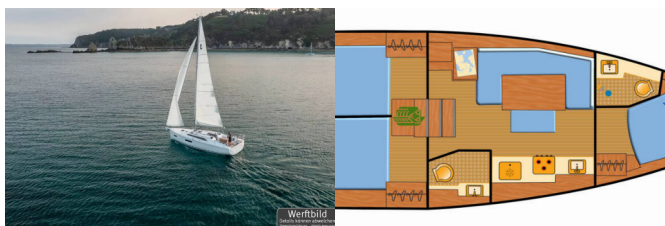

OCEANIS 37.1

Katja (2025)

Conviva Maris D.O.O. • Paraćeva 8 • 21000 Split • Hrvatska

Telefon: +385 91 300 2377

E-mail: info@croatia-holidays-charter.com

Web: www.croatia-holidays-charter.com

Baza Jahti	Marina Kornati, Biograd, Hrvatska
Jahta ID	5380
Brendovi Jahti	Beneteau
Ime Jahte	Katja
Godina Proizvodnje	2025
Duljina	11.93 M
Kabine	3
Kreveti	6 + 2
WC	2