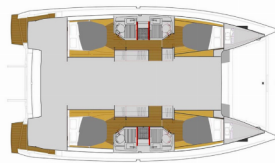

Baza Jahti	Marina Kaštela, Hrvatska
Jahta ID	5373
Brendovi Jahti	Fountaine Pajot
Ime Jahte	Ocean Allure
Godina Proizvodnje	2025
Duljina	12.58 M
Kabine	4 + 2
Kreveti	8 + 2 + 2
WC	4

ELEKTRIKA: Generator, Klimatizacija, Priključak 220 V, Pumpa za šantinu (kaljužnu pumpu) – Električna, Punjač akumulatora