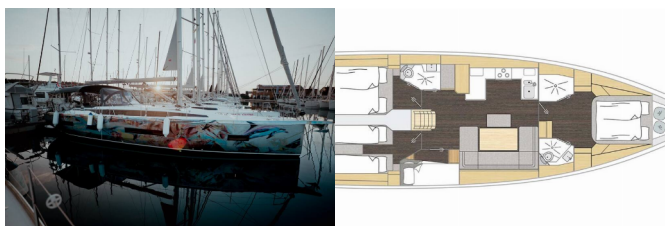

BAVARIA C46

Art N (2025)

Conviva Maris D.O.O. • Paraćeva 8 • 21000 Split • Hrvatska

Telefon: +385 91 300 2377

E-mail: info@croatia-holidays-charter.com

Web: www.croatia-holidays-charter.com

Baza Jahti	Marina Pirovac, Hrvatska
Jahta ID	5331
Brendovi Jahti	Bavaria
Ime Jahte	Art N
Godina Proizvodnje	2025
Duljina	14.50 M
Kabine	4
Kreveti	8 + 2
Max Osoba	10
WC	2