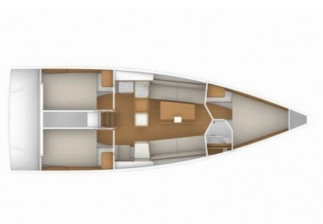

Conviva Maris D.O.O. • Paraćeva 8 • 21000 Split • Hrvatska

Telefon: +385 91 300 2377

E-mail: info@croatia-holidays-charter.com

Web: www.croatia-holidays-charter.com