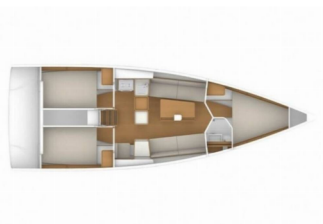

Conviva Maris D.O.O. • Paraćeva 8 • 21000 Split • Hrvatska

Telefon: +385 91 300 2377

E-mail: info@croatia-holidays-charter.com

Web: www.croatia-holidays-charter.com