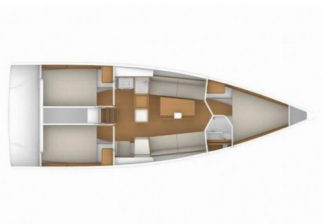

Conviva Maris D.O.O. • Paraćeva 8 • 21000 Split • Hrvatska

Telefon: +385 91 300 2377

E-mail: info@croatia-holidays-charter.com

Web: www.croatia-holidays-charter.com