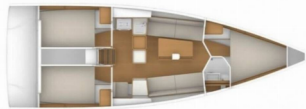

Conviva Maris D.O.O. • Paraćeva 8 • 21000 Split • Hrvatska

Telefon: +385 91 300 2377

E-mail: info@croatia-holidays-charter.com

Web: www.croatia-holidays-charter.com