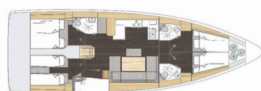

Conviva Maris D.O.O. • Paraćeva 8 • 21000 Split • Hrvatska

Telefon: +385 91 300 2377

E-mail: info@croatia-holidays-charter.com

Web: www.croatia-holidays-charter.com