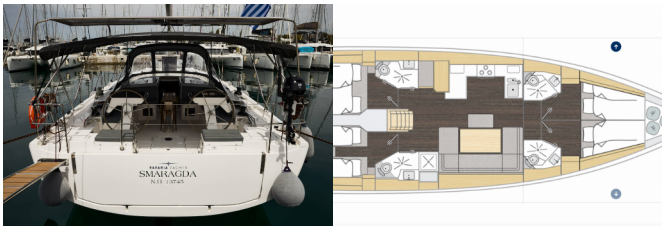

BAVARIA C46

Smaragda (2025)

Conviva Maris D.O.O. • Paraćeva 8 • 21000 Split • Hrvatska

Telefon: +385 91 300 2377

E-mail: info@croatia-holidays-charter.com

Web: www.croatia-holidays-charter.com

Baza Jahti	Athens, Alimos Marina, Grčka
Jahta ID	5308
Brendovi Jahti	Bavaria
Ime Jahte	Smaragda
Godina Proizvodnje	2025
Duljina	14.50 M
Kabine	4
Kreveti	8 + 1
Max Osoba	9
WC	4

PALUBA: Bimini top, Električno sidreno vitlo, Gumenjak (Pomoćni čamac), Jarbolna sjedalica s vrećom, Krmene ljestve, Pasarela (mostić, skala), Sidro, Stol u kokpitu, Vanbrodski motor, Vanjski/krmeni tuš