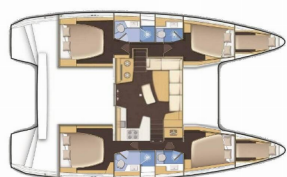

LAGOON 42

Nyami Nyami (2017)

Conviva Maris D.O.O. • Paraćeva 8 • 21000 Split • Hrvatska

Telefon: +385 91 300 2377

E-mail: info@croatia-holidays-charter.com

Web: www.croatia-holidays-charter.com

Baza Jahti	Lefkas, D-Marin, Grčka
Jahta ID	5301
Brendovi Jahti	Lagoon
Ime Jahte	Nyami Nyami
Godina Proizvodnje	2017
Duljina	12.80 M
Kabine	4 + 2
Kreveti	8 + 2
WC	4 + 1