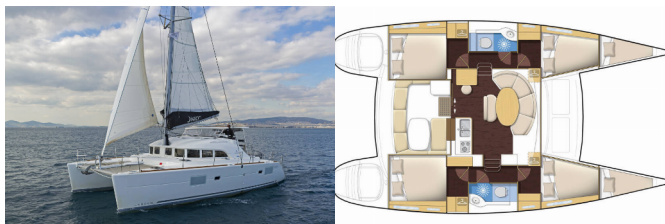

LAGOON 380 S2

Eleven (2017)

Conviva Maris D.O.O. • Paraćeva 8 • 21000 Split • Hrvatska

Telefon: +385 91 300 2377

E-mail: info@croatia-holidays-charter.com

Web: www.croatia-holidays-charter.com

Baza Jahti	Corfu, Gouvia Marina, Grčka
Jahta ID	522
Brendovi Jahti	Lagoon
Ime Jahte	Eleven
Godina Proizvodnje	2017
Duljina	11.55 M
Kabine	4 + 2
Kreveti	8 + 2
WC	2

PALUBA: Bimini top, Black ball, Bokobrani, Crijevo za vodu, Električno sidreno vitlo, Glavno sidro, Hvataljka za muring (mezomariner), Krmene ljestve, Pasarela (mostić, skala), Pomoćni čamac sa motorom, Pomoćno sidro (rezervno sidro), Ručice vinča, Sidro, Sidro Delta, Sprayhood, Stol u kokpitu

UDOBNOST: Jastuci u kokpitu, Posteljina i ručnici, Vanjski jastuci

ZABAVA: Oprema za ronjenje, Radio CD player, USB, AUX input, Radio CD player, USB, Bluetooth

CIJENA I DOSTUPNOST

Lagoon 380 S2 Eleven (2017)