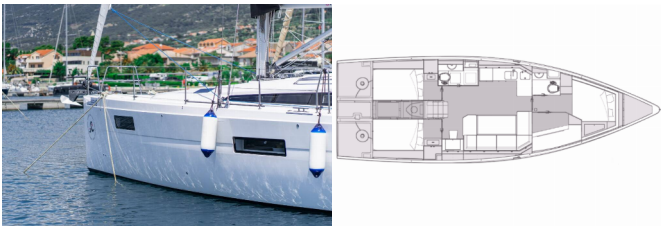

Baza Jahti Marina Kaštela,
Hrvatska

Jahta ID 5203

Brendovi Jahti Elan Marine

Ime Jahte Skipper's Girl

**Godina
Proizvodnje** 2024

Duljina 13.60 M

Kabine 4

Kreveti 8 + 2