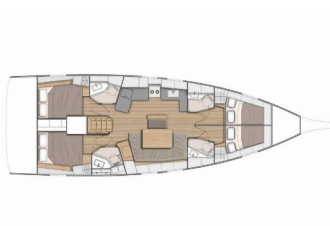

OCEANIS 46.1

Maracuya (2019)

Conviva Maris D.O.O. • Paraćeva 8 • 21000 Split • Hrvatska

Telefon: +385 91 300 2377

E-mail: info@croatia-holidays-charter.com

Web: www.croatia-holidays-charter.com

Baza Jahti	Mallorca, Cala D`or, Španjolska
Jahta ID	5141
Brendovi Jahti	Beneteau
Ime Jahte	Maracuya
Godina Proizvodnje	2019
Duljina	14.60 M
Kabine	4
Kreveti	8 + 2
Max Osoba	10
WC	4